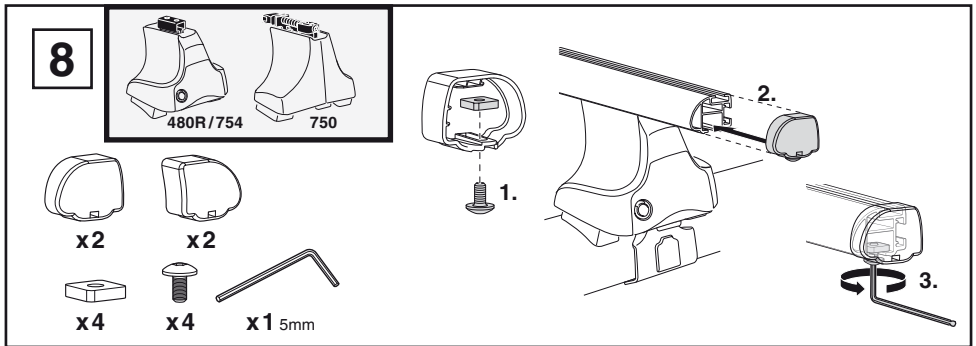

6

480R/754

480

**THULE**  
SWEDEN  
**ONE  
KEY  
SYSTEM**

- 544 (x4)
- 596 (x6)
- 588 (x8)
- NA 510 (x10)
- EUR 452 (x12)
- ASIA

**ww** ▶ Thule Sweden AB, Box 69, 330 33 Hillerstorp, SWEDEN  
**NA** ▶ Thule Inc., 42 Silvermine Road, Seymour, Connecticut 06483, USA

@ info@thule.com  
 customer.service@thule.com

www.thuleprofessional.com

6

	X mm	Y mm	X inch	Y inch
CITROËN Berlingo, 3-dr Van, 97-02, 03-08	770 mm	600 mm	30 <sup>3</sup> / <sub>8</sub> "	23 <sup>5</sup> / <sub>8</sub> "
CITROËN Xsara Picasso, 5-dr MPV, 00-03, 04-06	320 mm	700 mm	12 <sup>5</sup> / <sub>8</sub> "	27 <sup>1</sup> / <sub>2</sub> "
PEUGEOT Partner, 3/4/5-dr Van, 97-02, 03-08	770 mm	600 mm	30 <sup>3</sup> / <sub>8</sub> "	23 <sup>5</sup> / <sub>8</sub> "
PEUGEOT Ranch, 3/4/5-dr Van, 97-02, 03-08	770 mm	600 mm	30 <sup>3</sup> / <sub>8</sub> "	23 <sup>5</sup> / <sub>8</sub> "