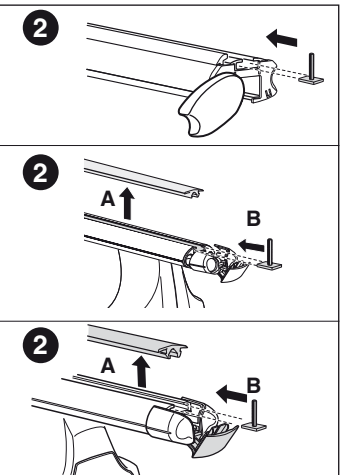

6

480R/754

480