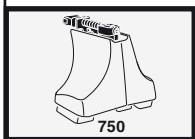

	X inch	X mm
<b>CITROËN Berlingo, 3-dr Van, 97-02, 03-08</b>	<b>34 7/8"</b>	<b>886 mm</b>
<b>CITROËN Xsara Picasso, 5-dr MPV, 00-03, 04-06</b>	<b>33 7/8"</b>	<b>861 mm</b>
<b>PEUGEOT Partner, 3/4/5-dr Van, 97-02, 03-08</b>	<b>34 7/8"</b>	<b>886 mm</b>
<b>PEUGEOT Ranch, 3/4/5-dr Van, 97-02, 03-08</b>	<b>34 7/8"</b>	<b>886 mm</b>

	Y inch	Y mm
<b>CITROËN Berlingo, 3-dr Van, 97-02, 03-08</b>	<b>35 1/8"</b>	<b>891 mm</b>
<b>CITROËN Xsara Picasso, 5-dr MPV, 00-03, 04-06</b>	<b>33 1/2"</b>	<b>851 mm</b>
<b>PEUGEOT Partner, 3/4/5-dr Van, 97-02, 03-08</b>	<b>35 1/8"</b>	<b>891 mm</b>
<b>PEUGEOT Ranch, 3/4/5-dr Van, 97-02, 03-08</b>	<b>35 1/8"</b>	<b>891 mm</b>

# 4

CITROËN Berlingo, 3-dr Van, 97-02, 03-08

CITROËN Xsara Picasso, 5-dr MPV, 00-03, 04-06

PEUGEOT Partner, 3/4/5-dr Van, 97-02, 03-08

PEUGEOT Ranch, 3/4/5-dr Van, 97-02, 03-08

5

	X mm	Y mm	X inch	Y inch
<b>CITROËN Berlingo</b> , 3-dr Van, 97-02, 03-08	770 mm	600 mm	30 <sup>3</sup> / <sub>8</sub> "	23 <sup>5</sup> / <sub>8</sub> "
<b>CITROËN Xsara Picasso</b> , 5-dr MPV, 00-03, 04-06	320 mm	700 mm	12 <sup>5</sup> / <sub>8</sub> "	27 <sup>1</sup> / <sub>2</sub> "
<b>PEUGEOT Partner</b> , 3/4/5-dr Van, 97-02, 03-08	770 mm	600 mm	30 <sup>3</sup> / <sub>8</sub> "	23 <sup>5</sup> / <sub>8</sub> "
<b>PEUGEOT Ranch</b> , 3/4/5-dr Van, 97-02, 03-08	770 mm	600 mm	30 <sup>3</sup> / <sub>8</sub> "	23 <sup>5</sup> / <sub>8</sub> "