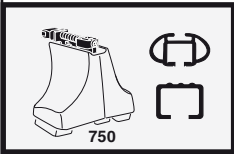

6

480R/754

480