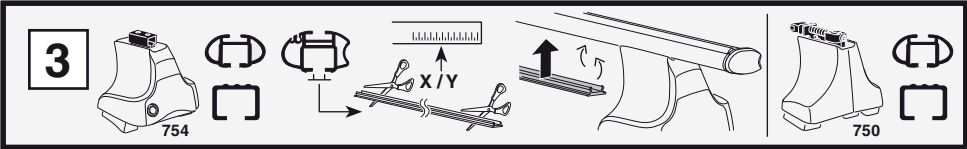

480R  
754

480

750

**Kit**

	X
<b>CITROËN Berlingo, 3-dr Van, 97-02, 03-08</b>	<b>23,5</b>
<b>CITROËN Xsara Picasso, 5-dr MPV, 00-03, 04-06</b>	<b>21</b>
<b>PEUGEOT Partner, 3/4/5-dr Van, 97-02, 03-08</b>	<b>23,5</b>
<b>PEUGEOT Ranch, 3/4/5-dr Van, 97-02, 03-08</b>	<b>23,5</b>

	X inch	X mm
<b>CITROËN Berlingo, 3-dr Van, 97-02, 03-08</b>	<b>34 7/8"</b>	<b>886 mm</b>
<b>CITROËN Xsara Picasso, 5-dr MPV, 00-03, 04-06</b>	<b>33 7/8"</b>	<b>861 mm</b>
<b>PEUGEOT Partner, 3/4/5-dr Van, 97-02, 03-08</b>	<b>34 7/8"</b>	<b>886 mm</b>
<b>PEUGEOT Ranch, 3/4/5-dr Van, 97-02, 03-08</b>	<b>34 7/8"</b>	<b>886 mm</b>