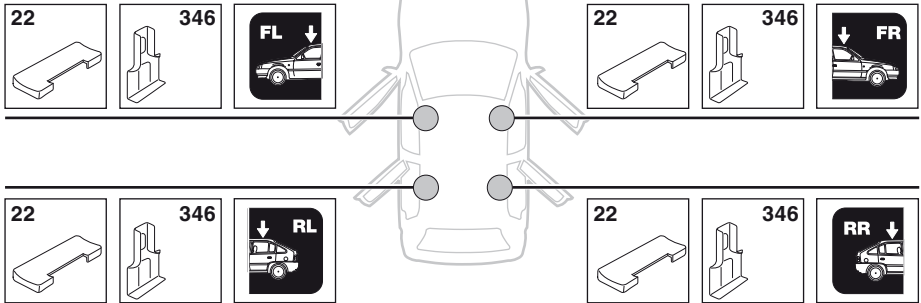

	X inch	X mm
<b>CITROËN Berlingo, 3-dr Van, 97-02, 03-08</b>	<b>34 7/8"</b>	<b>886 mm</b>
<b>CITROËN Xsara Picasso, 5-dr MPV, 00-03, 04-06</b>	<b>33 7/8"</b>	<b>861 mm</b>
<b>PEUGEOT Partner, 3/4/5-dr Van, 97-02, 03-08</b>	<b>34 7/8"</b>	<b>886 mm</b>
<b>PEUGEOT Ranch, 3/4/5-dr Van, 97-02, 03-08</b>	<b>34 7/8"</b>	<b>886 mm</b>

	Y inch	Y mm
<b>CITROËN Berlingo, 3-dr Van, 97-02, 03-08</b>	<b>35 1/8"</b>	<b>891 mm</b>
<b>CITROËN Xsara Picasso, 5-dr MPV, 00-03, 04-06</b>	<b>33 1/2"</b>	<b>851 mm</b>
<b>PEUGEOT Partner, 3/4/5-dr Van, 97-02, 03-08</b>	<b>35 1/8"</b>	<b>891 mm</b>
<b>PEUGEOT Ranch, 3/4/5-dr Van, 97-02, 03-08</b>	<b>35 1/8"</b>	<b>891 mm</b>

# 4

CITROËN Berlingo, 3-dr Van, 97-02, 03-08

CITROËN Xsara Picasso, 5-dr MPV, 00-03, 04-06

PEUGEOT Partner, 3/4/5-dr Van, 97-02, 03-08

PEUGEOT Ranch, 3/4/5-dr Van, 97-02, 03-08

5

	X mm	Y mm	X inch	Y inch
<b>CITROËN Berlingo</b> , 3-dr Van, 97-02, 03-08	770 mm	600 mm	30 <sup>3</sup> / <sub>8</sub> "	23 <sup>5</sup> / <sub>8</sub> "
<b>CITROËN Xsara Picasso</b> , 5-dr MPV, 00-03, 04-06	320 mm	700 mm	12 <sup>5</sup> / <sub>8</sub> "	27 <sup>1</sup> / <sub>2</sub> "
<b>PEUGEOT Partner</b> , 3/4/5-dr Van, 97-02, 03-08	770 mm	600 mm	30 <sup>3</sup> / <sub>8</sub> "	23 <sup>5</sup> / <sub>8</sub> "
<b>PEUGEOT Ranch</b> , 3/4/5-dr Van, 97-02, 03-08	770 mm	600 mm	30 <sup>3</sup> / <sub>8</sub> "	23 <sup>5</sup> / <sub>8</sub> "