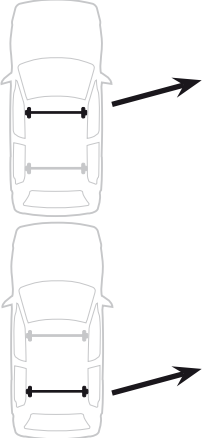

480R  
754

480

750

**Kit**

	X
<b>CITROËN Berlingo, 3-dr Van, 97-02, 03-08</b>	<b>23,5</b>
<b>CITROËN Xsara Picasso, 5-dr MPV, 00-03, 04-06</b>	<b>21</b>
<b>PEUGEOT Partner, 3/4/5-dr Van, 97-02, 03-08</b>	<b>23,5</b>
<b>PEUGEOT Ranch, 3/4/5-dr Van, 97-02, 03-08</b>	<b>23,5</b>

	X inch	X mm
<b>CITROËN Berlingo, 3-dr Van, 97-02, 03-08</b>	<b>34 7/8"</b>	<b>886 mm</b>
<b>CITROËN Xsara Picasso, 5-dr MPV, 00-03, 04-06</b>	<b>33 7/8"</b>	<b>861 mm</b>
<b>PEUGEOT Partner, 3/4/5-dr Van, 97-02, 03-08</b>	<b>34 7/8"</b>	<b>886 mm</b>
<b>PEUGEOT Ranch, 3/4/5-dr Van, 97-02, 03-08</b>	<b>34 7/8"</b>	<b>886 mm</b>