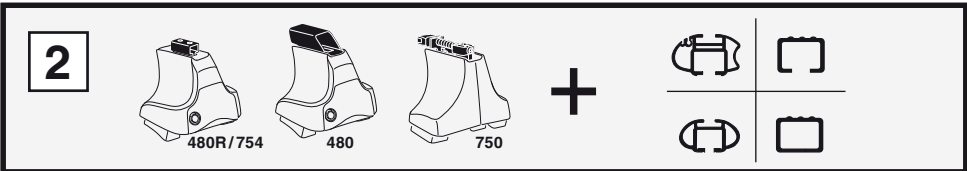

480R  
754

480

750

**Kit**

	X
<b>CITROËN Berlingo, 3-dr Van, 97-02, 03-08</b>	<b>23,5</b>
<b>CITROËN Xsara Picasso, 5-dr MPV, 00-03, 04-06</b>	<b>21</b>
<b>PEUGEOT Partner, 3/4/5-dr Van, 97-02, 03-08</b>	<b>23,5</b>
<b>PEUGEOT Ranch, 3/4/5-dr Van, 97-02, 03-08</b>	<b>23,5</b>