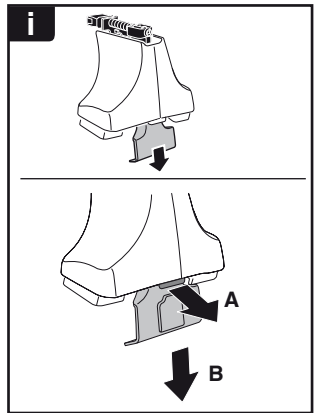

THULE
SWEDEN
**ONE
KEY
SYSTEM**

- 544 (x4)
- 596 (x6)
- 588 (x8)
- NA 510 (x10)
- EUR 452 (x12)
- ASIA