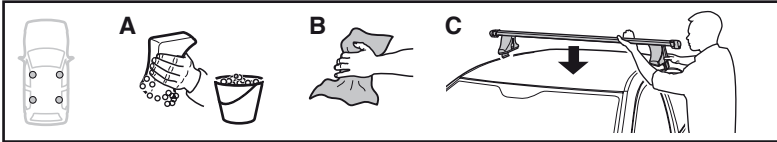

@ info@thule.com  
 customer.service@thule.com

www.thuleprofessional.com

6

	X mm	Y mm	X inch	Y inch
CITROËN Berlingo, 3-dr Van, 97-02, 03-08	770 mm	600 mm	30 <sup>3</sup> / <sub>8</sub> "	23 <sup>5</sup> / <sub>8</sub> "
CITROËN Xsara Picasso, 5-dr MPV, 00-03, 04-06	320 mm	700 mm	12 <sup>5</sup> / <sub>8</sub> "	27 <sup>1</sup> / <sub>2</sub> "
PEUGEOT Partner, 3/4/5-dr Van, 97-02, 03-08	770 mm	600 mm	30 <sup>3</sup> / <sub>8</sub> "	23 <sup>5</sup> / <sub>8</sub> "
PEUGEOT Ranch, 3/4/5-dr Van, 97-02, 03-08	770 mm	600 mm	30 <sup>3</sup> / <sub>8</sub> "	23 <sup>5</sup> / <sub>8</sub> "