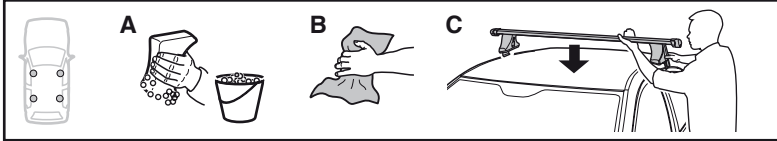

# 4

CITROËN Berlingo, 3-dr Van, 97-02, 03-08

CITROËN Xsara Picasso, 5-dr MPV, 00-03, 04-06

PEUGEOT Partner, 3/4/5-dr Van, 97-02, 03-08

PEUGEOT Ranch, 3/4/5-dr Van, 97-02, 03-08

5

	X mm	Y mm	X inch	Y inch
<b>CITROËN Berlingo</b> , 3-dr Van, 97-02, 03-08	770 mm	600 mm	30 <sup>3</sup> / <sub>8</sub> "	23 <sup>5</sup> / <sub>8</sub> "
<b>CITROËN Xsara Picasso</b> , 5-dr MPV, 00-03, 04-06	320 mm	700 mm	12 <sup>5</sup> / <sub>8</sub> "	27 <sup>1</sup> / <sub>2</sub> "
<b>PEUGEOT Partner</b> , 3/4/5-dr Van, 97-02, 03-08	770 mm	600 mm	30 <sup>3</sup> / <sub>8</sub> "	23 <sup>5</sup> / <sub>8</sub> "
<b>PEUGEOT Ranch</b> , 3/4/5-dr Van, 97-02, 03-08	770 mm	600 mm	30 <sup>3</sup> / <sub>8</sub> "	23 <sup>5</sup> / <sub>8</sub> "