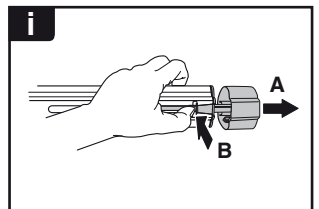

THULE
SWEDEN
**ONE
KEY
SYSTEM**

- 544 (x4)
- 596 (x6)
- 588 (x8)
- NA 510 (x10)
- EUR 452 (x12)
- ASIA