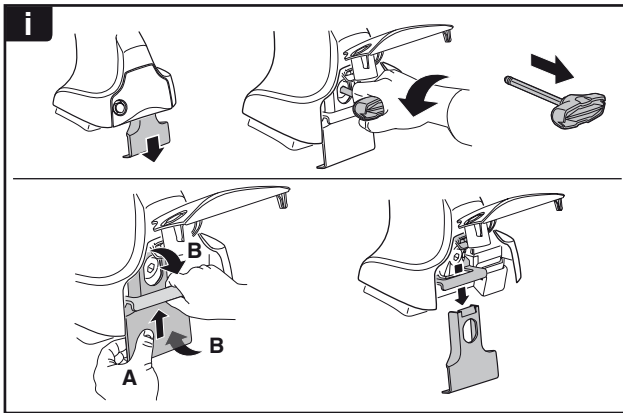

THULE
SWEDEN
**ONE
KEY
SYSTEM**

- 544 (x4)
- 596 (x6)
- 588 (x8)
- NA 510 (x10)
- EUR 452 (x12)
- ASIA