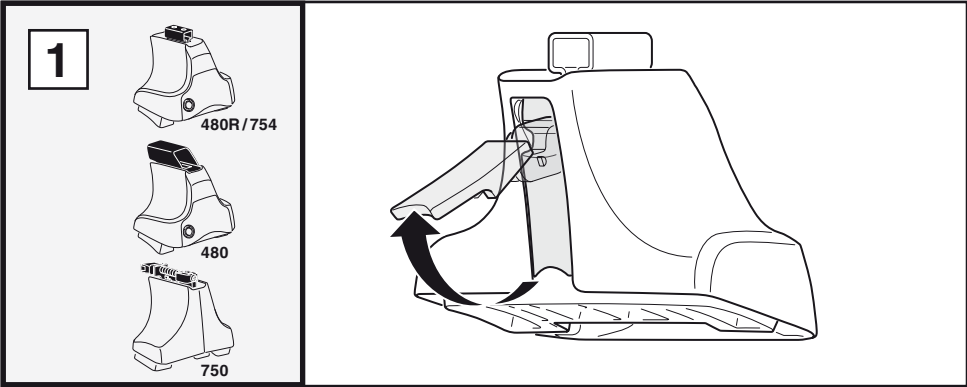

480R  
754

480

750

**Kit**

	X
<b>CITROËN Berlingo, 3-dr Van, 97-02, 03-08</b>	<b>23,5</b>
<b>CITROËN Xsara Picasso, 5-dr MPV, 00-03, 04-06</b>	<b>21</b>
<b>PEUGEOT Partner, 3/4/5-dr Van, 97-02, 03-08</b>	<b>23,5</b>
<b>PEUGEOT Ranch, 3/4/5-dr Van, 97-02, 03-08</b>	<b>23,5</b>