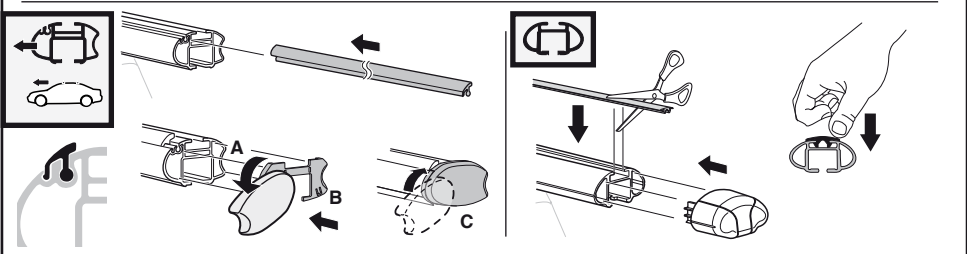

480R  
754

480

750

**Kit**

	X
<b>CITROËN Berlingo, 3-dr Van, 97-02, 03-08</b>	<b>23,5</b>
<b>CITROËN Xsara Picasso, 5-dr MPV, 00-03, 04-06</b>	<b>21</b>
<b>PEUGEOT Partner, 3/4/5-dr Van, 97-02, 03-08</b>	<b>23,5</b>
<b>PEUGEOT Ranch, 3/4/5-dr Van, 97-02, 03-08</b>	<b>23,5</b>