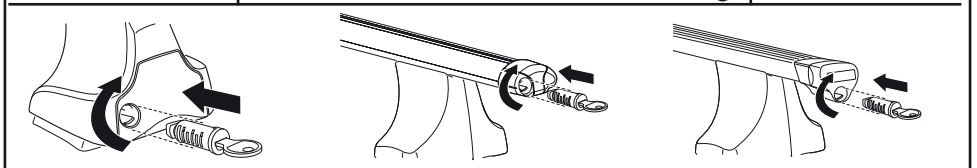

- 544 (x4)
- 596 (x6)
- 588 (x8)
- NA 510 (x10)
- EUR 452 (x12)
- ASIA