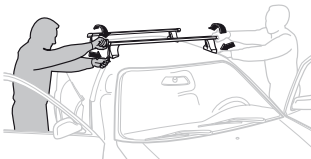

@ info@thule.com  
 customer.service@thule.com

www.thuleprofessional.com

6

	X mm	Y mm	X inch	Y inch
CITROËN Berlingo, 3-dr Van, 97-02, 03-08	770 mm	600 mm	30 <sup>3</sup> / <sub>8</sub> "	23 <sup>5</sup> / <sub>8</sub> "
CITROËN Xsara Picasso, 5-dr MPV, 00-03, 04-06	320 mm	700 mm	12 <sup>5</sup> / <sub>8</sub> "	27 <sup>1</sup> / <sub>2</sub> "
PEUGEOT Partner, 3/4/5-dr Van, 97-02, 03-08	770 mm	600 mm	30 <sup>3</sup> / <sub>8</sub> "	23 <sup>5</sup> / <sub>8</sub> "
PEUGEOT Ranch, 3/4/5-dr Van, 97-02, 03-08	770 mm	600 mm	30 <sup>3</sup> / <sub>8</sub> "	23 <sup>5</sup> / <sub>8</sub> "