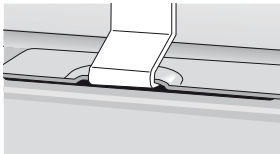

@ info@thule.com  
 customer.service@thule.com

www.thuleprofessional.com

6

	X mm	Y mm	X inch	Y inch
CITROËN Berlingo, 3-dr Van, 97-02, 03-08	770 mm	600 mm	30 <sup>3</sup> / <sub>8</sub> "	23 <sup>5</sup> / <sub>8</sub> "
CITROËN Xsara Picasso, 5-dr MPV, 00-03, 04-06	320 mm	700 mm	12 <sup>5</sup> / <sub>8</sub> "	27 <sup>1</sup> / <sub>2</sub> "
PEUGEOT Partner, 3/4/5-dr Van, 97-02, 03-08	770 mm	600 mm	30 <sup>3</sup> / <sub>8</sub> "	23 <sup>5</sup> / <sub>8</sub> "
PEUGEOT Ranch, 3/4/5-dr Van, 97-02, 03-08	770 mm	600 mm	30 <sup>3</sup> / <sub>8</sub> "	23 <sup>5</sup> / <sub>8</sub> "