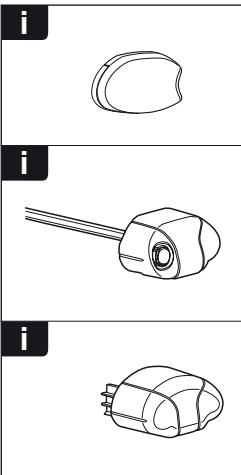

6

480R/754

480