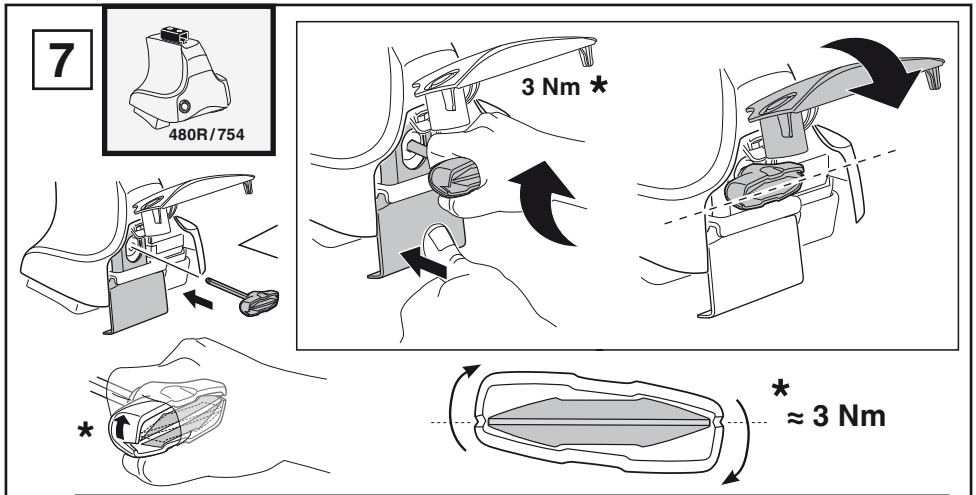

@ info@thule.com  
 customer.service@thule.com

www.thuleprofessional.com

6

	X mm	Y mm	X inch	Y inch
CITROËN Berlingo, 3-dr Van, 97-02, 03-08	770 mm	600 mm	30 <sup>3</sup> / <sub>8</sub> "	23 <sup>5</sup> / <sub>8</sub> "
CITROËN Xsara Picasso, 5-dr MPV, 00-03, 04-06	320 mm	700 mm	12 <sup>5</sup> / <sub>8</sub> "	27 <sup>1</sup> / <sub>2</sub> "
PEUGEOT Partner, 3/4/5-dr Van, 97-02, 03-08	770 mm	600 mm	30 <sup>3</sup> / <sub>8</sub> "	23 <sup>5</sup> / <sub>8</sub> "
PEUGEOT Ranch, 3/4/5-dr Van, 97-02, 03-08	770 mm	600 mm	30 <sup>3</sup> / <sub>8</sub> "	23 <sup>5</sup> / <sub>8</sub> "