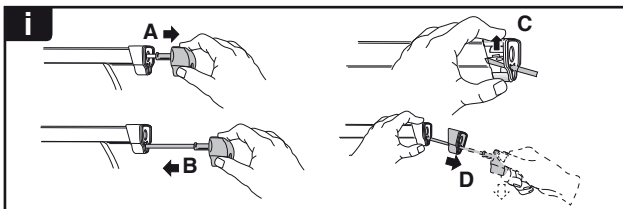

THULE
SWEDEN
**ONE
KEY
SYSTEM**

- 544 (x4)
- 596 (x6)
- 588 (x8)
- NA 510 (x10)
- EUR 452 (x12)
- ASIA