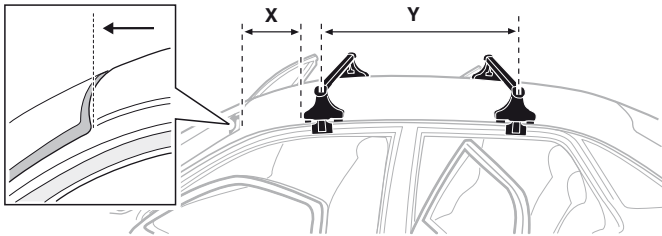

@ info@thule.com  
 customer.service@thule.com

www.thuleprofessional.com

6

	X mm	Y mm	X inch	Y inch
CITROËN Berlingo, 3-dr Van, 97-02, 03-08	770 mm	600 mm	30 <sup>3</sup> / <sub>8</sub> "	23 <sup>5</sup> / <sub>8</sub> "
CITROËN Xsara Picasso, 5-dr MPV, 00-03, 04-06	320 mm	700 mm	12 <sup>5</sup> / <sub>8</sub> "	27 <sup>1</sup> / <sub>2</sub> "
PEUGEOT Partner, 3/4/5-dr Van, 97-02, 03-08	770 mm	600 mm	30 <sup>3</sup> / <sub>8</sub> "	23 <sup>5</sup> / <sub>8</sub> "
PEUGEOT Ranch, 3/4/5-dr Van, 97-02, 03-08	770 mm	600 mm	30 <sup>3</sup> / <sub>8</sub> "	23 <sup>5</sup> / <sub>8</sub> "