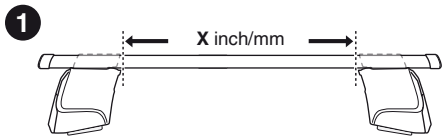

480R  
754

480

750

**Kit**

	X
<b>CITROËN Berlingo, 3-dr Van, 97-02, 03-08</b>	<b>23,5</b>
<b>CITROËN Xsara Picasso, 5-dr MPV, 00-03, 04-06</b>	<b>21</b>
<b>PEUGEOT Partner, 3/4/5-dr Van, 97-02, 03-08</b>	<b>23,5</b>
<b>PEUGEOT Ranch, 3/4/5-dr Van, 97-02, 03-08</b>	<b>23,5</b>

	X inch	X mm
<b>CITROËN Berlingo, 3-dr Van, 97-02, 03-08</b>	<b>34 7/8"</b>	<b>886 mm</b>
<b>CITROËN Xsara Picasso, 5-dr MPV, 00-03, 04-06</b>	<b>33 7/8"</b>	<b>861 mm</b>
<b>PEUGEOT Partner, 3/4/5-dr Van, 97-02, 03-08</b>	<b>34 7/8"</b>	<b>886 mm</b>
<b>PEUGEOT Ranch, 3/4/5-dr Van, 97-02, 03-08</b>	<b>34 7/8"</b>	<b>886 mm</b>