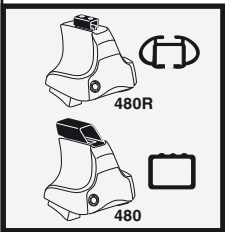

480R  
754

480

750

**Kit**

	X
<b>CITROËN Berlingo, 3-dr Van, 97-02, 03-08</b>	<b>23,5</b>
<b>CITROËN Xsara Picasso, 5-dr MPV, 00-03, 04-06</b>	<b>21</b>
<b>PEUGEOT Partner, 3/4/5-dr Van, 97-02, 03-08</b>	<b>23,5</b>
<b>PEUGEOT Ranch, 3/4/5-dr Van, 97-02, 03-08</b>	<b>23,5</b>

	X inch	X mm
<b>CITROËN Berlingo, 3-dr Van, 97-02, 03-08</b>	<b>34 7/8"</b>	<b>886 mm</b>
<b>CITROËN Xsara Picasso, 5-dr MPV, 00-03, 04-06</b>	<b>33 7/8"</b>	<b>861 mm</b>
<b>PEUGEOT Partner, 3/4/5-dr Van, 97-02, 03-08</b>	<b>34 7/8"</b>	<b>886 mm</b>
<b>PEUGEOT Ranch, 3/4/5-dr Van, 97-02, 03-08</b>	<b>34 7/8"</b>	<b>886 mm</b>

	Y inch	Y mm
<b>CITROËN Berlingo, 3-dr Van, 97-02, 03-08</b>	<b>35 1/8"</b>	<b>891 mm</b>
<b>CITROËN Xsara Picasso, 5-dr MPV, 00-03, 04-06</b>	<b>33 1/2"</b>	<b>851 mm</b>
<b>PEUGEOT Partner, 3/4/5-dr Van, 97-02, 03-08</b>	<b>35 1/8"</b>	<b>891 mm</b>
<b>PEUGEOT Ranch, 3/4/5-dr Van, 97-02, 03-08</b>	<b>35 1/8"</b>	<b>891 mm</b>