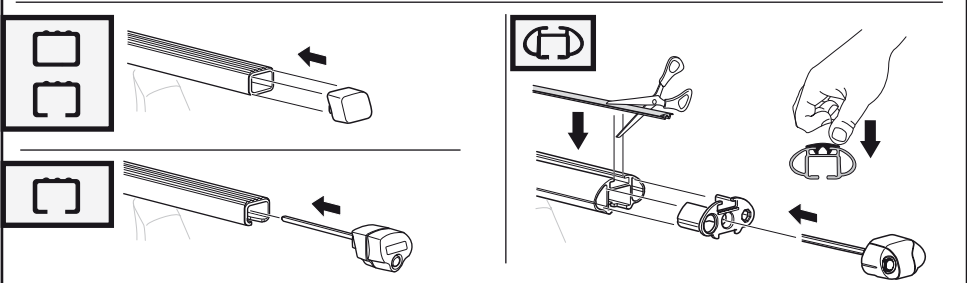

480R  
754

480

750

**Kit**

	X
<b>CITROËN Berlingo, 3-dr Van, 97-02, 03-08</b>	<b>23,5</b>
<b>CITROËN Xsara Picasso, 5-dr MPV, 00-03, 04-06</b>	<b>21</b>
<b>PEUGEOT Partner, 3/4/5-dr Van, 97-02, 03-08</b>	<b>23,5</b>
<b>PEUGEOT Ranch, 3/4/5-dr Van, 97-02, 03-08</b>	<b>23,5</b>