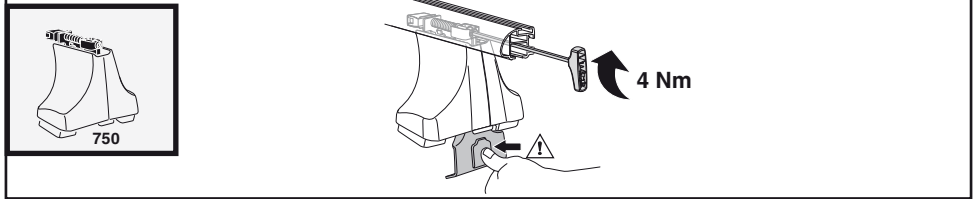

@ info@thule.com  
 customer.service@thule.com

www.thuleprofessional.com

6

	X mm	Y mm	X inch	Y inch
CITROËN Berlingo, 3-dr Van, 97-02, 03-08	770 mm	600 mm	30 <sup>3</sup> / <sub>8</sub> "	23 <sup>5</sup> / <sub>8</sub> "
CITROËN Xsara Picasso, 5-dr MPV, 00-03, 04-06	320 mm	700 mm	12 <sup>5</sup> / <sub>8</sub> "	27 <sup>1</sup> / <sub>2</sub> "
PEUGEOT Partner, 3/4/5-dr Van, 97-02, 03-08	770 mm	600 mm	30 <sup>3</sup> / <sub>8</sub> "	23 <sup>5</sup> / <sub>8</sub> "
PEUGEOT Ranch, 3/4/5-dr Van, 97-02, 03-08	770 mm	600 mm	30 <sup>3</sup> / <sub>8</sub> "	23 <sup>5</sup> / <sub>8</sub> "