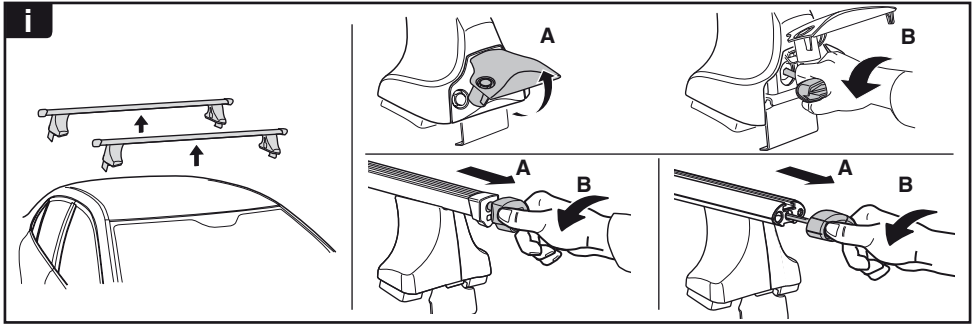

THULE
SWEDEN
**ONE
KEY
SYSTEM**

- 544 (x4)
- 596 (x6)
- 588 (x8)
- NA 510 (x10)
- EUR 452 (x12)
- ASIA