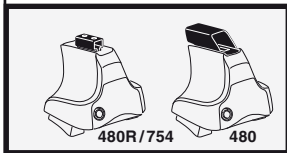

	X inch	X mm
<b>CITROËN Berlingo, 3-dr Van, 97-02, 03-08</b>	<b>34 7/8"</b>	<b>886 mm</b>
<b>CITROËN Xsara Picasso, 5-dr MPV, 00-03, 04-06</b>	<b>33 7/8"</b>	<b>861 mm</b>
<b>PEUGEOT Partner, 3/4/5-dr Van, 97-02, 03-08</b>	<b>34 7/8"</b>	<b>886 mm</b>
<b>PEUGEOT Ranch, 3/4/5-dr Van, 97-02, 03-08</b>	<b>34 7/8"</b>	<b>886 mm</b>

	Y inch	Y mm
<b>CITROËN Berlingo, 3-dr Van, 97-02, 03-08</b>	<b>35 1/8"</b>	<b>891 mm</b>
<b>CITROËN Xsara Picasso, 5-dr MPV, 00-03, 04-06</b>	<b>33 1/2"</b>	<b>851 mm</b>
<b>PEUGEOT Partner, 3/4/5-dr Van, 97-02, 03-08</b>	<b>35 1/8"</b>	<b>891 mm</b>
<b>PEUGEOT Ranch, 3/4/5-dr Van, 97-02, 03-08</b>	<b>35 1/8"</b>	<b>891 mm</b>

# 4

CITROËN Berlingo, 3-dr Van, 97-02, 03-08

CITROËN Xsara Picasso, 5-dr MPV, 00-03, 04-06

PEUGEOT Partner, 3/4/5-dr Van, 97-02, 03-08

PEUGEOT Ranch, 3/4/5-dr Van, 97-02, 03-08

5

	X mm	Y mm	X inch	Y inch
<b>CITROËN Berlingo</b> , 3-dr Van, 97-02, 03-08	770 mm	600 mm	30 <sup>3</sup> / <sub>8</sub> "	23 <sup>5</sup> / <sub>8</sub> "
<b>CITROËN Xsara Picasso</b> , 5-dr MPV, 00-03, 04-06	320 mm	700 mm	12 <sup>5</sup> / <sub>8</sub> "	27 <sup>1</sup> / <sub>2</sub> "
<b>PEUGEOT Partner</b> , 3/4/5-dr Van, 97-02, 03-08	770 mm	600 mm	30 <sup>3</sup> / <sub>8</sub> "	23 <sup>5</sup> / <sub>8</sub> "
<b>PEUGEOT Ranch</b> , 3/4/5-dr Van, 97-02, 03-08	770 mm	600 mm	30 <sup>3</sup> / <sub>8</sub> "	23 <sup>5</sup> / <sub>8</sub> "